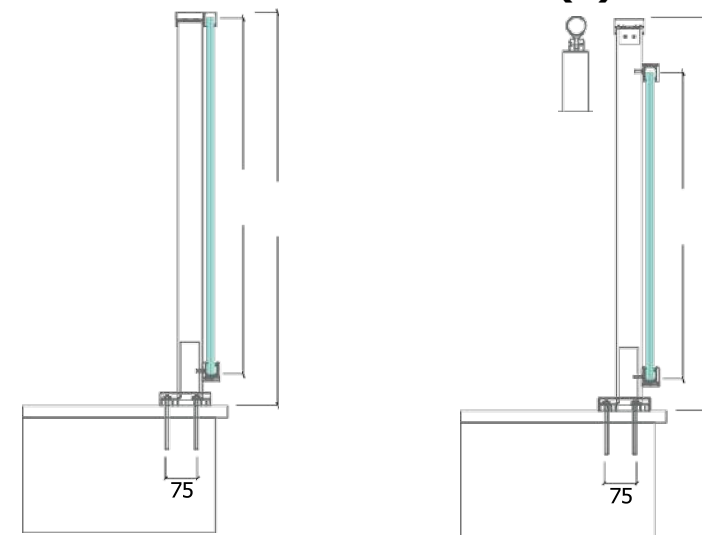

PARAPETTI BALCONI (2)