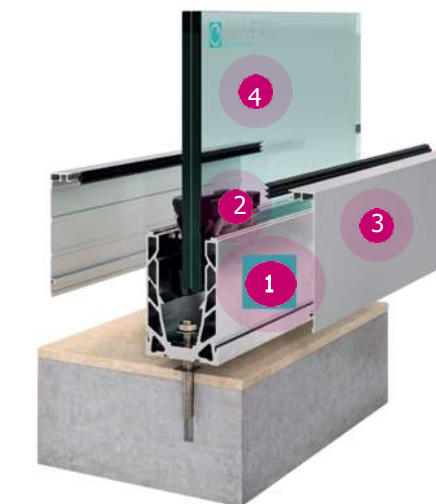

- 1 SISTEMA DI FISSAGGIO... piantane alla base/sopra o frontali soletta per un corretto fissaggio
- 2 CORNICI... In ferro battuto, tubolari di diverse misure a scelta
- 3 PANNELLATURE... design a scelta, taglio laser

- 1 IL PROFILO... è in alluminio estruso, forato alla base ogni 25 cm, predisposto per diverse tipologie di fissaggio
- 2 IL SISTEMA DI FISSAGGIO... Set di pinze regolabili e brevettate per il fissaggio e per la regolazione del vetro
- 3 I CARTER... vengono installati a fine lavoro, evitando possibili danni causati dalle operazioni di posa in opera e possono essere personalizzati in tempi successivi anche con colori diversi
- 4 VARIE TIPOLOGIE DI VETRO... vari spessori e colori