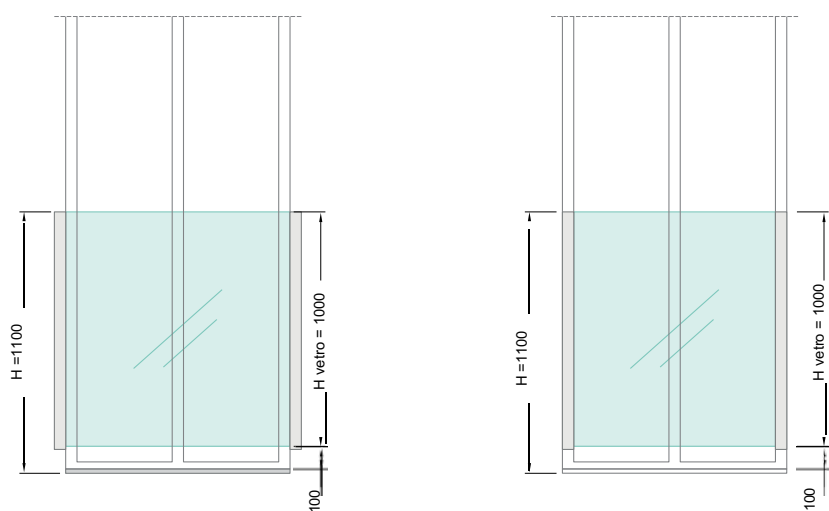

PARAPETTO PORTE FINESTRE