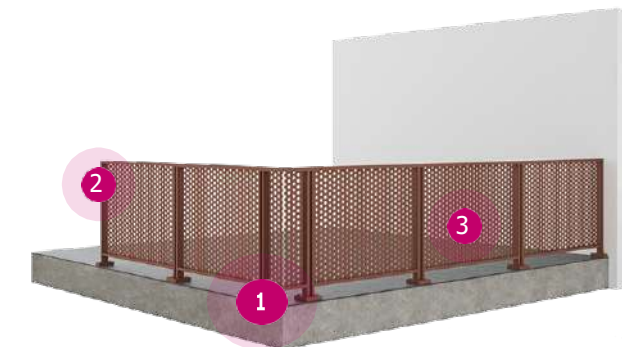

Rendi unico il tuo progetto
Lamiere a taglio laser

Tutte le soluzioni per balconi, terrazzi, scalinate, bordi piscina.

Trasforma i tuoi spazi esterni in oasi di eleganza e sicurezza con la nostra esclusiva linea di parapetti in lamiera, ideali per ogni luogo, offrendo un connubio perfetto di stile e funzionalità per arricchire ogni ambiente.

- 1 SISTEMA DI FISSAGGIO... piantane alla base/sopra o frontali soletta per un corretto fissaggio
- 2 CORNICI... In ferro battuto, tubolari di diverse misure a scelta
- 3 PANNELLATURE... design a scelta, taglio laser

- 1 IL PROFILO... è in alluminio estruso, forato alla base ogni 25 cm, predisposto per diverse tipologie di fissaggio
- 2 IL SISTEMA DI FISSAGGIO... Set di pinze regolabili e brevettate per il fissaggio e per la regolazione del vetro
- 3 I CARTER... vengono installati a fine lavoro, evitando possibili danni causati dalle operazioni di posa in opera e possono essere personalizzati in tempi successivi anche con colori diversi
- 4 VARIE TIPOLOGIE DI VETRO... vari spessori e colori