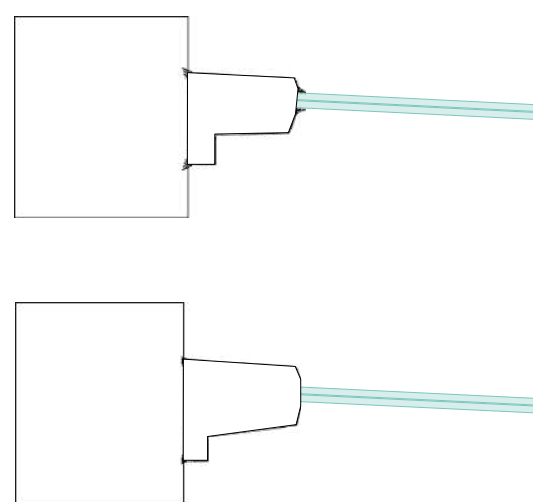

- 1 IL PROFILO... è in alluminio estruso, forato alla base ogni 25 cm, predisposto per diverse tipologie di fissaggio
- 2 IL SISTEMA DI FISSAGGIO... Set di pinze regolabili e brevettate per il fissaggio e per la regolazione del vetro
- 3 I CARTER... vengono installati a fine lavoro, evitando possibili danni causati dalle operazioni di posa in opera e possono essere personalizzati in tempi successivi anche con colori diversi
- 4 VARIE TIPOLOGIE DI VETRO... vari spessori e colori

Sicurezza

Massima sicurezza, facilità e rapidità di montaggio, balaustre ultra resistenti.

PARAPETTI BALCONI (1)

PARAPETTI BALCONI (2)

PARAPETTO PORTE FINESTRE

PENSILINE

PORTE IN VETRO

DIVISORIO