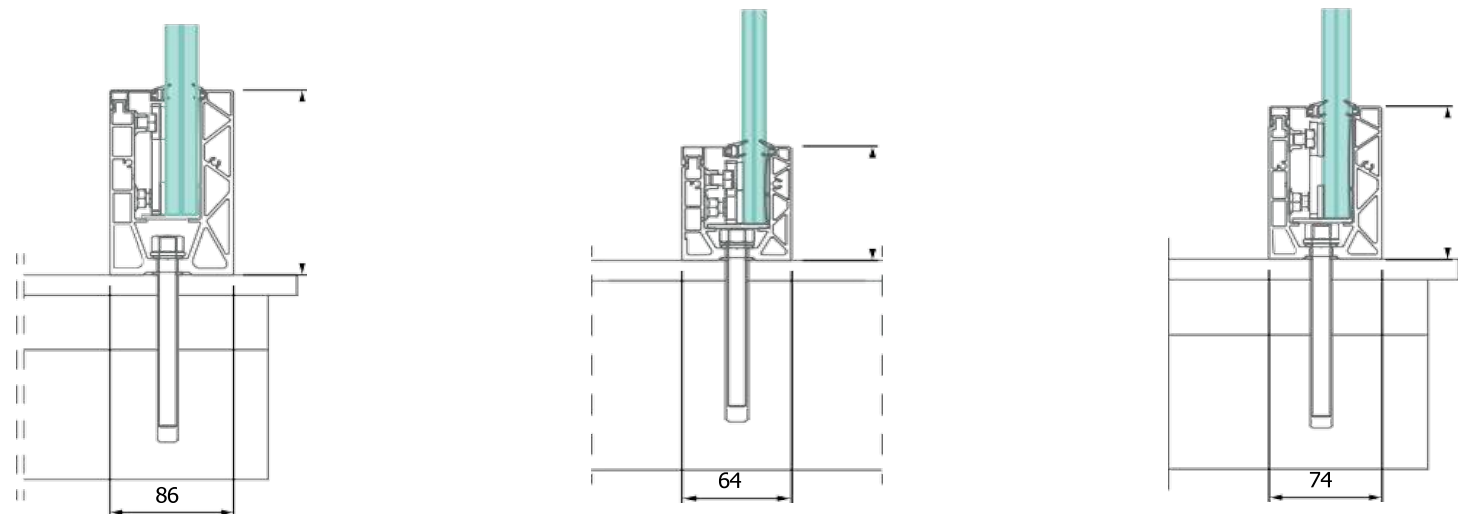

PARAPETTI BALCONI (1)