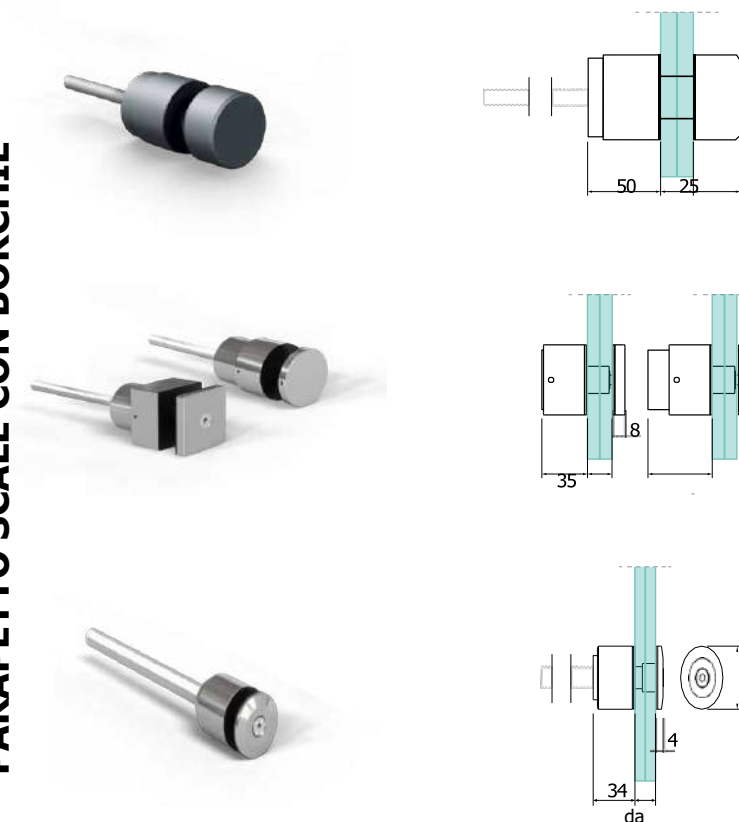

- 1 IL PROFILO... è in alluminio estruso, forato alla base ogni 25 cm, predisposto per diverse tipologie di fissaggio
- 2 IL SISTEMA DI FISSAGGIO... Set di pinze regolabili e brevettate per il fissaggio e per la regolazione del vetro
- 3 I CARTER... vengono installati a fine lavoro, evitando possibili danni causati dalle operazioni di posa in opera e possono essere personalizzati in tempi successivi anche con colori diversi
- 4 VARIE TIPOLOGIE DI VETRO... vari spessori e colori

Sicurezza

Massima sicurezza, facilità e rapidità di montaggio, balaustre ultra resistenti.

PARAPETTI BALCONI (1)

PARAPETTI BALCONI (2)

PARAPETTO PORTE FINESTRE

PENSILINE

PORTE IN VETRO

DIVISORIO

PARAPETTO SCALE CON BORCHIE

SPessori VETRO